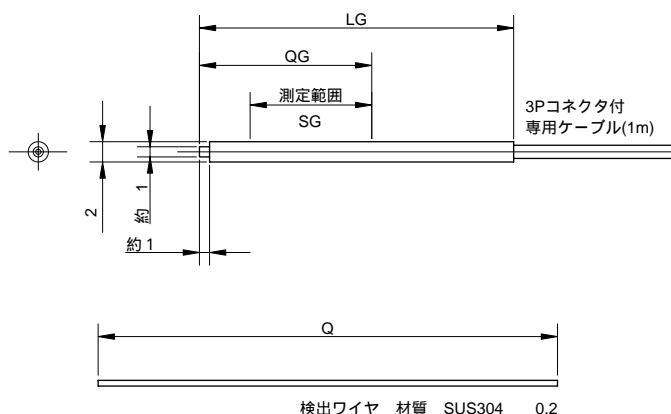

The New Products Lineup for Application (correspond to purpose-built)

パルスコーダ
PULSE CODER

LEVEX

パルスコーダ同様に、変位目的に応じたセンサとしてラインナップを充実。

- ・超小型変位計測.....ごくぼそ
- ・近接変位計測.....フラットコーダ
- ・接触式超小型変位計測.....パルスケール

各種センサ共に小型アンプ並びにICアンプとの組み合わせにより、設置スペースを最大限活用できる設計も対応できます。

ハチドリ(Hummingbird)
生息地：中南米、北アメリカ
体 長：10cm前後
毎秒約80回の羽ばたきでホバリング(停空飛行)が出来る唯一の脊椎動物。

我々は、ハミングバードの如く超小型、高速応答性に加え、高精度(位置 / 変位精度)を追求しつづけます。

ごくぼそ(インワイヤType)GB series

- ・ワイヤ 0.2mmを使用しフレキシブル変位を計測。
- ・高速応答性。
- ・低負荷での計測。
- ・状況に応じたセンサ形状の対応(うず巻状)。
- ・小型アンプ対応。

用途：実験 / 衝突計測用、ヒューマノイドロボット、人体医療用、理学療法用、X線機器、スポーツ関連、FA機器 等。

(単位：mm)

測定範囲 SG	QG	LG	Q
12	17	30	80
30	35	60	100

(QGの長さ以上必要)

標準品：サブ価格 ¥75,000.

フラットコーダ(近接センサ)FP

- ・金属物との非接触変位計測。
- ・高分解能。
- ・高速応答性。
- ・小型アンプ対応。

用途：自動車関連、FA機器、医療機器、モバイル計測（バッテリー駆動対応）等。

パルススケール(接触式プッシュロッド型インジケータ)

- ・超小型設計可能。(径 3mm 測定範囲5mm)
- ・パネ式、エア式対応可能。
- ・要求仕様に対応。
- ・小型アンプ対応。

! **ご注意** 1. 製品改良などにより、外観・仕様は予告なく変更することがあります。
2. このカタログは2003年4月現在の仕様です。

LEVEX

(株)リベックス

〒600-8864 京都市下京区七条御所ノ内南町102 富士興業ビル