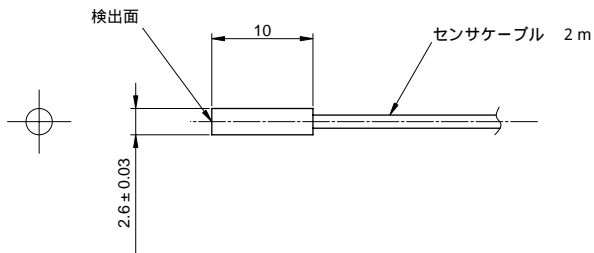

用途：実験 / 衝突計測用、ヒューマノイドロボット、人体医療用、理学療法用、X線機器、スポーツ関連、FA機器 等。

(単位：mm)

測定範囲 SG	QG	LG	Q
12	17	30	80
30	35	60	100

(QGの長さ以上必要)

標準品：サブ価格 ¥75,000.

フラットコーダ(近接センサ)FP

- ・金属物との非接触変位計測。
- ・高分解能。
- ・高速応答性。
- ・小型アンプ対応。

用途：自動車関連、FA機器、医療機器、モバイル計測（バッテリー駆動対応）等。

パルススケール(接触式プッシュロッド型インジケータ)

- ・超小型設計可能。(径 3mm 測定範囲5mm)
- ・パネ式、エア式対応可能。
- ・要求仕様に対応。
- ・小型アンプ対応。

! **ご注意** 1. 製品改良などにより、外観・仕様は予告なく変更することがあります。
2. このカタログは2003年4月現在の仕様です。

LEVEX

(株)リベックス

〒600-8864 京都市下京区七条御所ノ内南町102 富士興業ビル