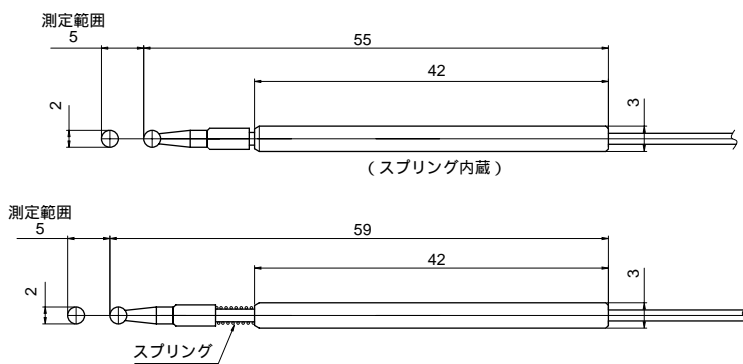

用途：実験 / 衝突計測用、ヒューマノイドロボット、人体医療用、理学療法用、X線機器、スポーツ関連、FA機器 等。

(単位：mm)

測定範囲 SG	QG	LG	Q
12	17	30	80
30	35	60	100

(QGの長さ以上必要)

標準品：サブ価格 ¥75,000.

フラットコーダ(近接センサ)FP

- ・金属物との非接触変位計測。
- ・高分解能。
- ・高速応答性。
- ・小型アンプ対応。

用途：自動車関連、FA機器、医療機器、モバイル計測（バッテリー駆動対応）等。

パルススケール(接触式プッシュロッド型インジケータ)

- ・超小型設計可能。(径 3mm 測定範囲5mm)
- ・パネ式、エア式対応可能。
- ・要求仕様に対応。
- ・小型アンプ対応。

! **ご注意** 1. 製品改良などにより、外観・仕様は予告なく変更することがあります。
2. このカタログは2003年4月現在の仕様です。

LEVEX

(株)リベックス

〒600-8864 京都市下京区七条御所ノ内南町102 富士興業ビル