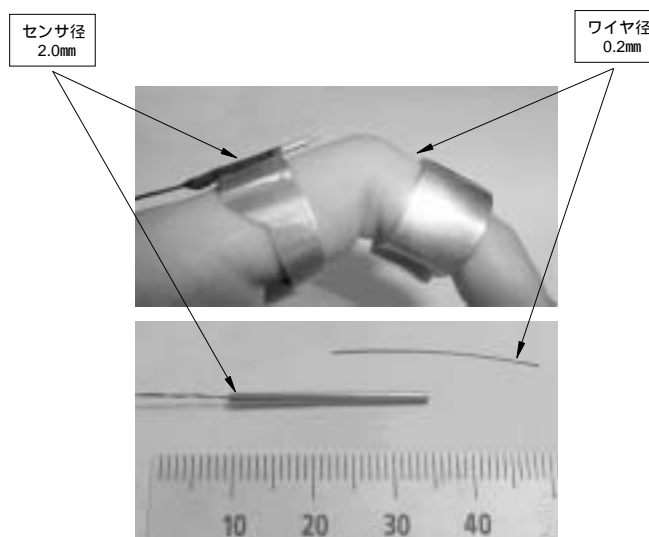

The New Products Lineup for Application (correspond to purpose-built)

パルスコーダ
PULSE CODER

LEVEX

パルスコーダ同様に、変位目的に応じたセンサとしてラインナップを充実。

- ・超小型変位計測.....ごくぼそ
- ・近接変位計測.....フラットコーダ
- ・接触式超小型変位計測.....パルスケール

各種センサ共に小型アンプ並びにICアンプとの組み合わせにより、設置スペースを最大限活用できる設計も対応できます。

ハチドリ(Hummingbird)
生息地：中南米、北アメリカ
体 長：10cm前後
毎秒約80回の羽ばたきでホバリング(停空飛行)が出来る唯一の脊椎動物。

我々は、ハミングバードの如く超小型、高速応答性に加え、高精度(位置 / 変位精度)を追求しつづけます。

ごくぼそ(インワイヤType)GB series

- ・ワイヤ 0.2mmを使用しフレキシブル変位を計測。
- ・高速応答性。
- ・低負荷での計測。
- ・状況に応じたセンサ形状の対応(うず巻状)。
- ・小型アンプ対応。

用途：実験 / 衝突計測用、ヒューマノイドロボット、人体医療用、理学療法用、X線機器、スポーツ関連、FA機器 等。

(単位：mm)

測定範囲 SG	QG	LG	Q
12	17	30	80
30	35	60	100

(QGの長さ以上必要)

標準品：サブ価格 ¥75,000.

フラットコーダ(近接センサ)FP

- ・金属物との非接触変位計測。
- ・高分解能。
- ・高速応答性。
- ・小型アンプ対応。

用途：自動車関連、FA機器、医療機器、モバイル計測（バッテリー駆動対応）等。

パルススケール(接触式プッシュロッド型インジケータ)

- ・超小型設計可能。(径 3mm 測定範囲5mm)
- ・パネ式、エア式対応可能。
- ・要求仕様に対応。
- ・小型アンプ対応。

! **ご注意** 1. 製品改良などにより、外観・仕様は予告なく変更することがあります。
2. このカタログは2003年4月現在の仕様です。

LEVEX

(株)リベックス

〒600-8864 京都市下京区七条御所ノ内南町102 富士興業ビル